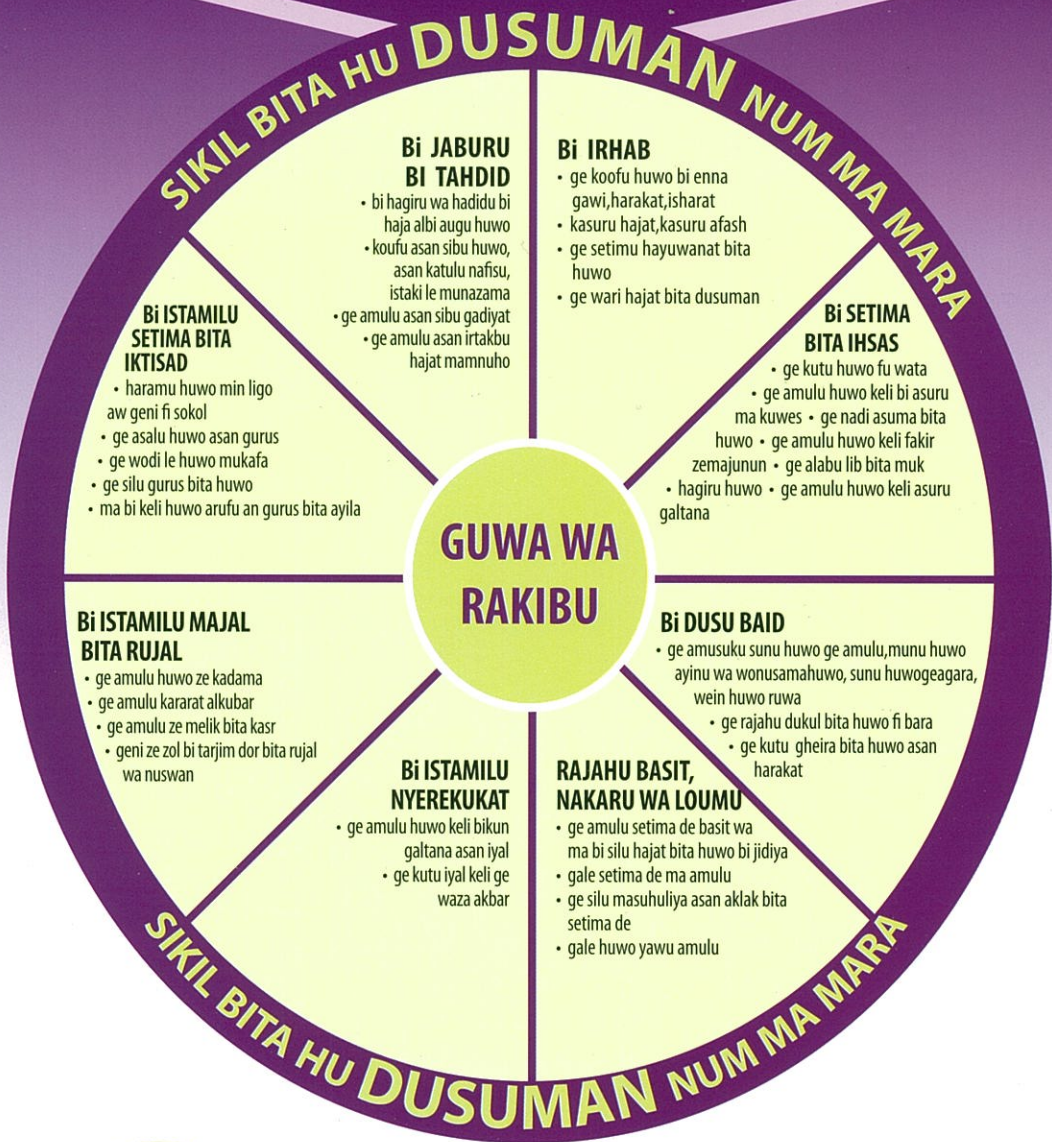

Guwa wa rakibu

IMMIGRANT WOMEN'S SUPPORT SERVICE

Immigrant Women's Support Service yahu biwodi musaada bita ihsas, bi wodi nasiha le nusuwan min mahalat ma bi wanusu rutan bita Inglisi alge ligo dusuman fi beit aw numu ma nusuwan. DUSUMAN MA NUSUWAN DE JERIMA.